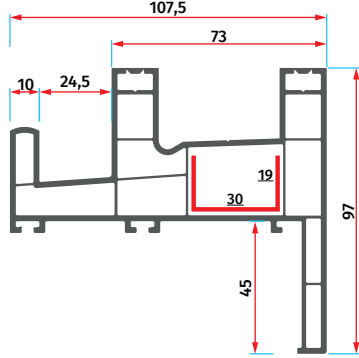

AMS-1018
Sürme Çiftli Kasa
Sliding Double Frame

AMS-1020
Sürme Sineklikli Çiftli Pervazlı Kasa
Sliding Screen Double Frame with Cornice