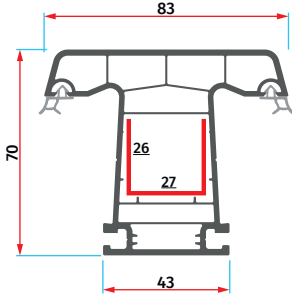

AMS 7011
Orta Kayıt Profili
Mullion Profile