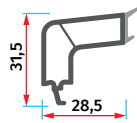

AMS 8008
30 mm Çift
Cam Çıtası
30 mm Double
Glazing Bead