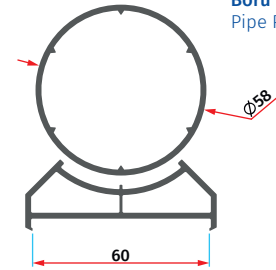

Yardımcı Malzemeler

Assistant Profiles

AMS 8011
80'lik Dönüş Adaptörü
80 Pipe Return Profile

AMS 7007
70'lik Dönüş Adaptörü
70 Pipe Return Profile

AMS 6012
60'lik Dönüş Adaptörü
60 Pipe Return Profile

AMS 8012
Kutu Profili 80x80
Box Profile 80x80