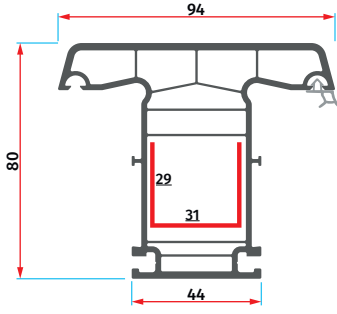

AMS-1041
Sürme Orta Kayıt
Sliding Mullion