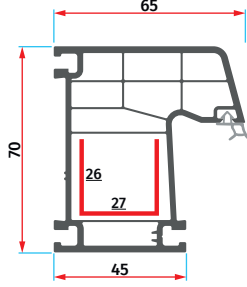

AMS 70-60

Serisi / Series

AMS 7001
Kasa Profili
Frame Profile