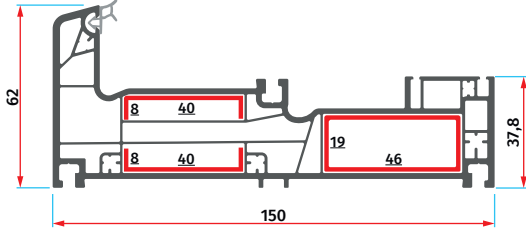

AMS SLIDE-TECH

Yalıtımlı Sürme Serisi / Insulated Sliding Series

AMS GROUP
AMS PEN®
YAPI İNŞAAT SANAYİ VE TİCARET LİMİTED ŞİRKETİ. PVC KAPI PENCERE SİSTEMLERİ

AMS-1039
Slide-Tech Sürme Kasa
Sliding Frame