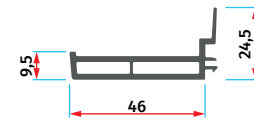

AMS 7023
Çakma Pervazı
Frame Cornice