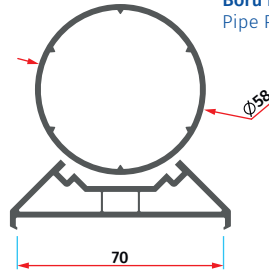

AMS 7007
70'lik Dönüş Adaptörü
70 Pipe Return Profile