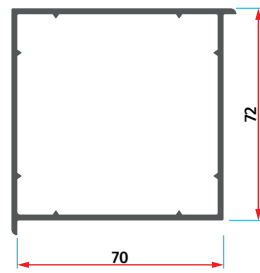

Yardımcı Malzemeler

Assistant Profiles

AMS 8011
80'lik Dönüş Adaptörü
80 Pipe Return Profile

AMS 7007
70'lik Dönüş Adaptörü
70 Pipe Return Profile

AMS 6012
60'lik Dönüş Adaptörü
60 Pipe Return Profile

AMS 8012
Kutu Profili 80x80
Box Profile 80x80