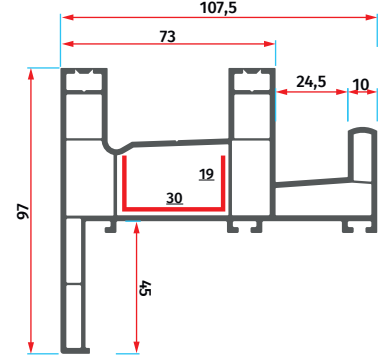

AMS-1038
Ters Sürme Sineklikli Çiftli Pervazlı Kasa
Reverse Sliding Screen Double Frame with Cornice