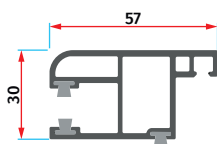

AMS - 1023
Sineklik Kanat
Sliding Screened Sash