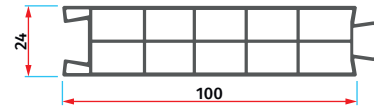

Yardımcı Malzemeler

Assistant Profiles

AMS 8011
80'lik Dönüş Adaptörü
80 Pipe Return Profile