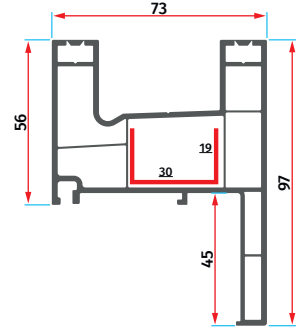

AMS 7004
44 mm Cam Çıtası
44 mm Glazing Bead

AMS 1033
50 mm Cam Çıtası
50 mm Glazing Bead

AMS Sürme-Sliding

Serisi / Series

AMS-1030
Sürme Üçlü Kasa
Sliding Triple Frame

AMS-1018
Sürme Çiftli Kasa
Sliding Double Frame