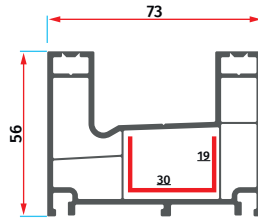

AMS 7004
44 mm Cam Çıtası
44 mm Glazing Bead

AMS 1033
50 mm Cam Çıtası
50 mm Glazing Bead

AMS Sürme-Sliding

Serisi / Series

AMS-1030
Sürme Üçlü Kasa
Sliding Triple Frame

AMS-1018
Sürme Çiftli Kasa
Sliding Double Frame