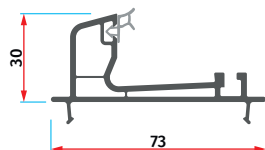

Üstten Geçme Alm. Ray
Aluminium Rail-Ext

İçten Geçme Alm. Ray
Aluminium Rail-Int

Sürme Alm. Birleştirme
Sliding Sash Connection

Sürme Kıl Fıtil (67*700)
Bristle Wick (67*700)

AMS - 1029
Sürme Kilit Adaprörü
Sliding Sash Closing