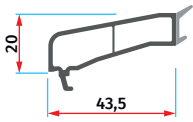

AMS 7015
Süper 4 mm
Tek Cam Çıtası
Super 4 mm Single
Glazing Bead