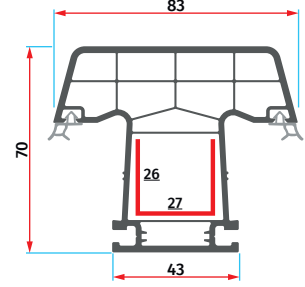

AMS 7002
Orta Kayıt Profili
Mullion Profile