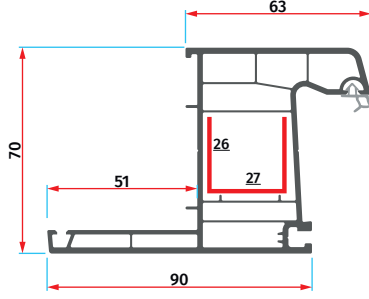

AMS 6017
40 mm Cam Çıtası
40 mm Glazing Bead

AMS 7004
44 mm Cam Çıtası
44 mm Glazing Bead

AMS 1033
50 mm Cam Çıtası
50 mm Glazing Bead

AMS 70

Süper Serisi / Super Series

AMS 7010
Kasa Profili
Frame Profile