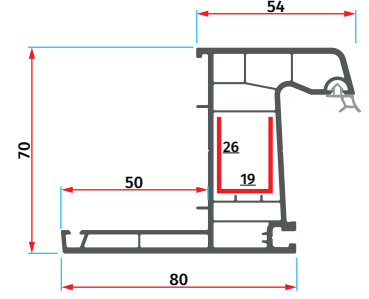

AMS 7012
Pervaz Kasa Profili
Frame with Cornice Profile