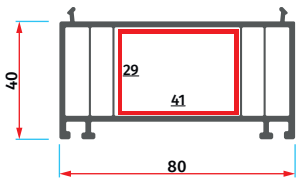

AMS 7006
Kutu Profili 70x70
Box Profile 70x70

AMS 6014
Kutu Profili 60x60
Box Profile 60x60

AMS 7023
Çakma Pervazı
Frame Cornice

AMS 6029
Kasa Pervazı
Frame Cornice

AMS 6013
Fix
Fix

AMS 8013
80'lik Kasa Yükseltme
80 Frame Lift