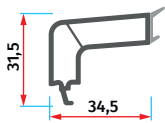

AMS 8007
24 mm Çift
Cam Çıtası
24 mm Double
Glazing Bead