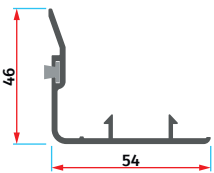

Üstten Geçme Alm. Ray
Aluminium Rail-Ext

İçten Geçme Alm. Ray
Aluminium Rail-Int

Sürme Alm. Birleştirme
Sliding Sash Connection

Sürme Kıl Fıtil (67*700)
Bristle Wick (67*700)

AMS - 1029
Sürme Kilit Adaprörü
Sliding Sash Closing