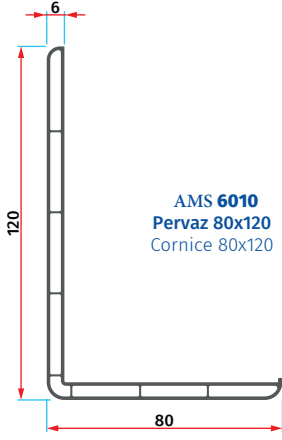

Yardımcı Malzemeler

Assistant Profiles

AMS 8011
80'lik Dönüş Adaptörü
80 Pipe Return Profile