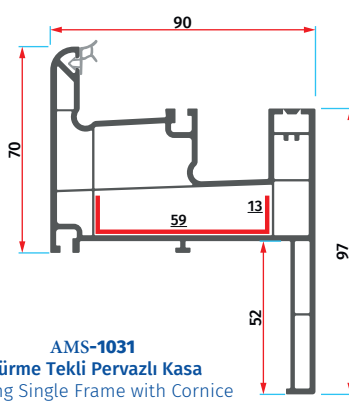

AMS-1031
Sürme Tekli Pervazlı Kasa
Sliding Single Frame with Cornice