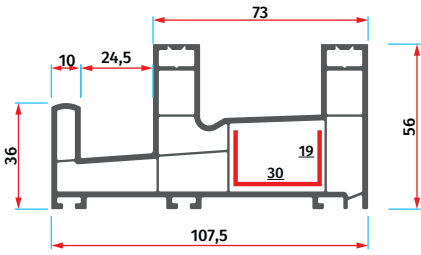

AMS-1036
Sürme Sineklikli Çiftli Kasa
Sliding Double Frame with Screen