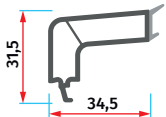

AMS 8007
24 mm Çift
Cam Çıtası
24 mm Double
Glazing Bead