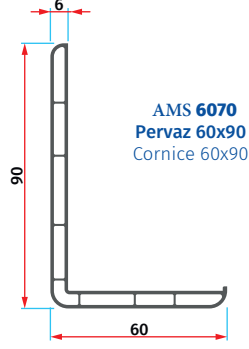

Yardımcı Malzemeler

Assistant Profiles

AMS 8011
80'lik Dönüş Adaptörü
80 Pipe Return Profile