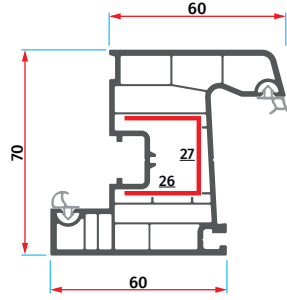

AMS 7013
Pencere Kanat Profili
Window Sash Profile