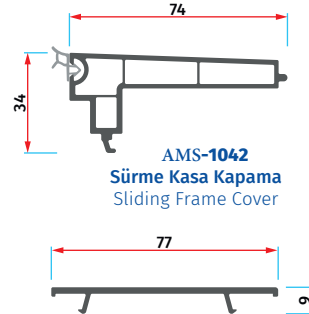

AMS GROUP
AMS PEN®
YAPI İNŞAAT SANAYİ VE TİCARET LİMİTED ŞİRKETİ. PVC KAPI PENCERE SİSTEMLERİ

AMS-1039
Slide-Tech Sürme Kasa
Sliding Frame

AMS-1040
Sürme Kanat
Sliding Sash

AMS-1041
Sürme Orta Kayıt
Sliding Mullion