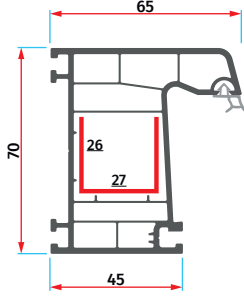

AMS 6017
40 mm Cam Çıtası
40 mm Glazing Bead

AMS 7004
44 mm Cam Çıtası
44 mm Glazing Bead

AMS 1033
50 mm Cam Çıtası
50 mm Glazing Bead

AMS 70

Süper Serisi / Super Series

AMS 7010
Kasa Profili
Frame Profile