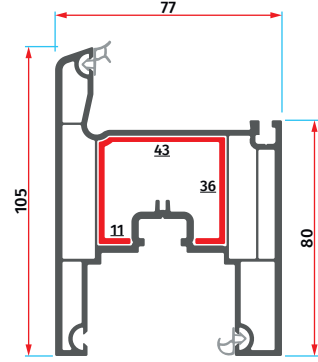

AMS-1040
Sürme Kanat
Sliding Sash