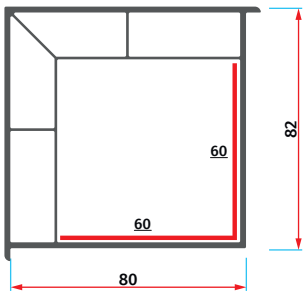

AMS 8012
Kutu Profili 80x80
Box Profile 80x80