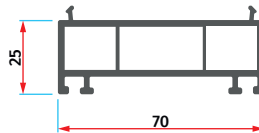

AMS 7006
Kutu Profili 70x70
Box Profile 70x70

AMS 6014
Kutu Profili 60x60
Box Profile 60x60

AMS 7023
Çakma Pervazı
Frame Cornice

AMS 6029
Kasa Pervazı
Frame Cornice

AMS 6013
Fix
Fix

AMS 8013
80'lik Kasa Yükseltme
80 Frame Lift