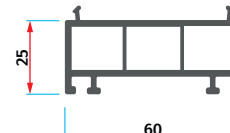

AMS 7024
70'lik Kasa Yükseltme
70 Frame Lift

AMS 6032
60'lik Kasa Yükseltme
60 Frame Lift