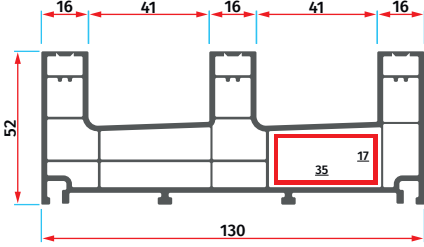

AMS Sürme-Sliding

Serisi / Series

AMS-1030
Sürme Üçlü Kasa
Sliding Triple Frame