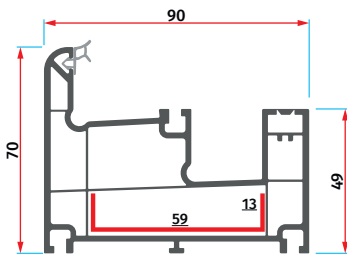

AMS-1027
Sürme Tekli Kasa
Sliding Single Frame