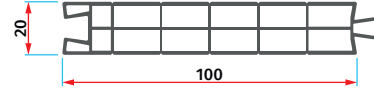

Yardımcı Malzemeler

Assistant Profiles

AMS 8011
80'lik Dönüş Adaptörü
80 Pipe Return Profile