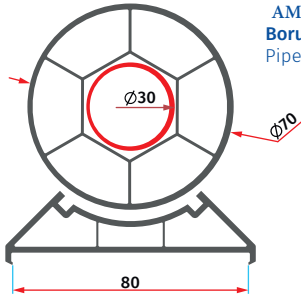

Yardımcı Malzemeler

Assistant Profiles

AMS 8011
80'lik Dönüş Adaptörü
80 Pipe Return Profile