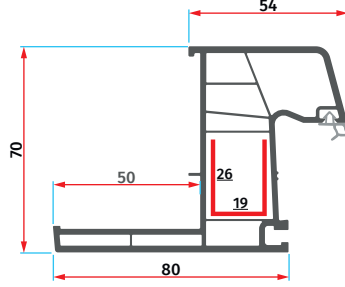

AMS 7005
Pervazlı Kasa Profili
Frame with Cornice Profile