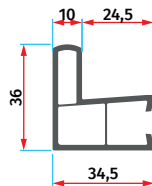

AMS - 1024
Sürme Sineklik Kasa
Sliding Screened Frame